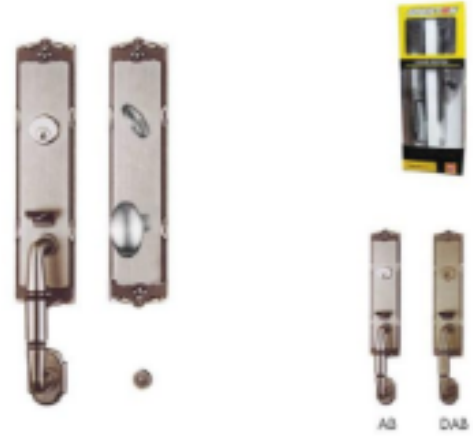

Item No.	Qty	Price
8991 AB	6/ctn	P 6,200.00
8991 SN	6/ctn	P 6,200.00